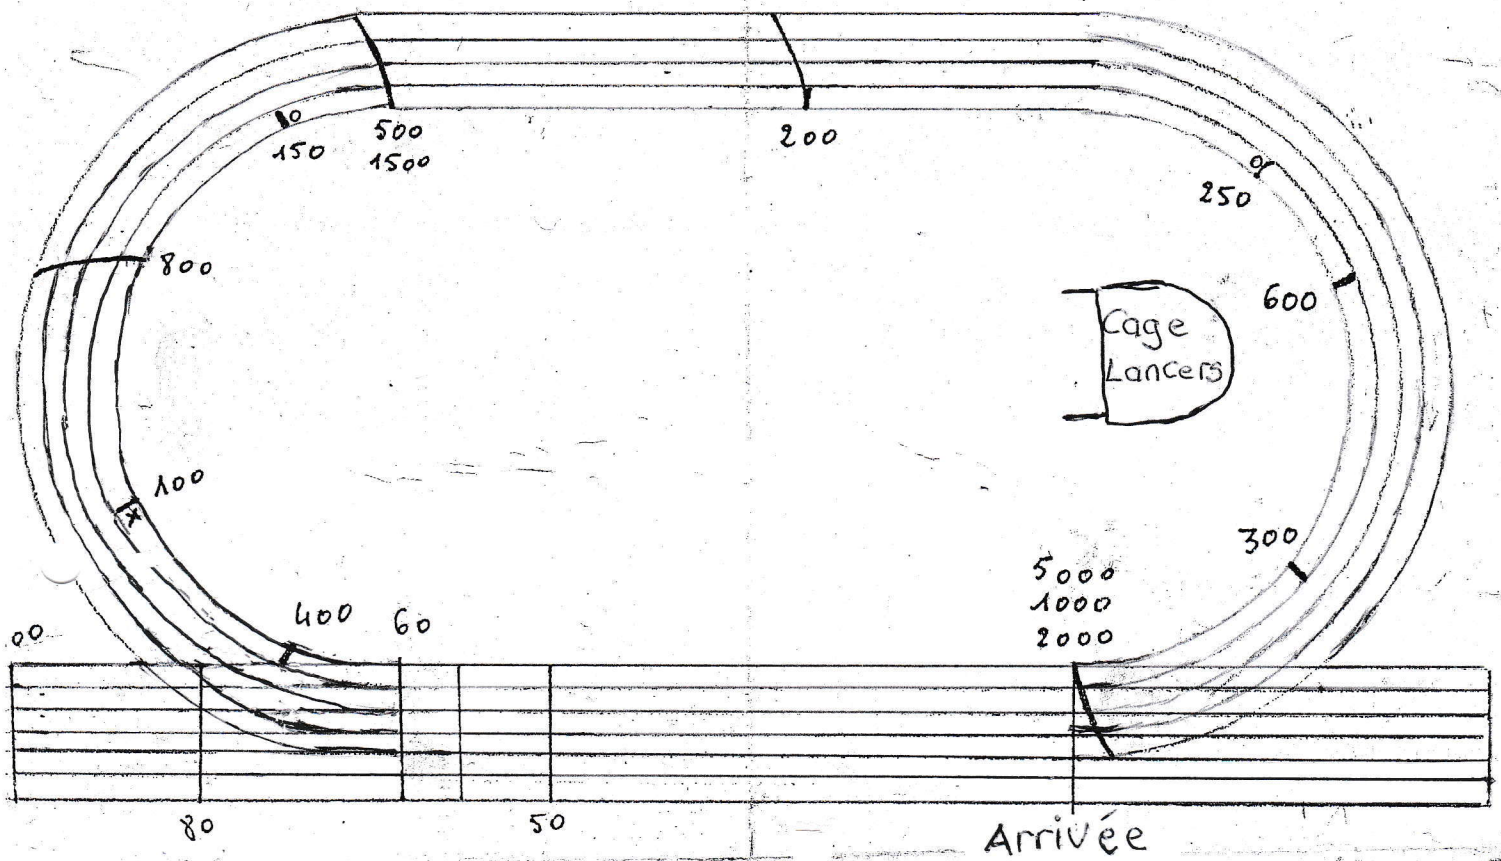

Plan du stade - La Bresse - 333m.

Les distances affichées sont les points de départ.